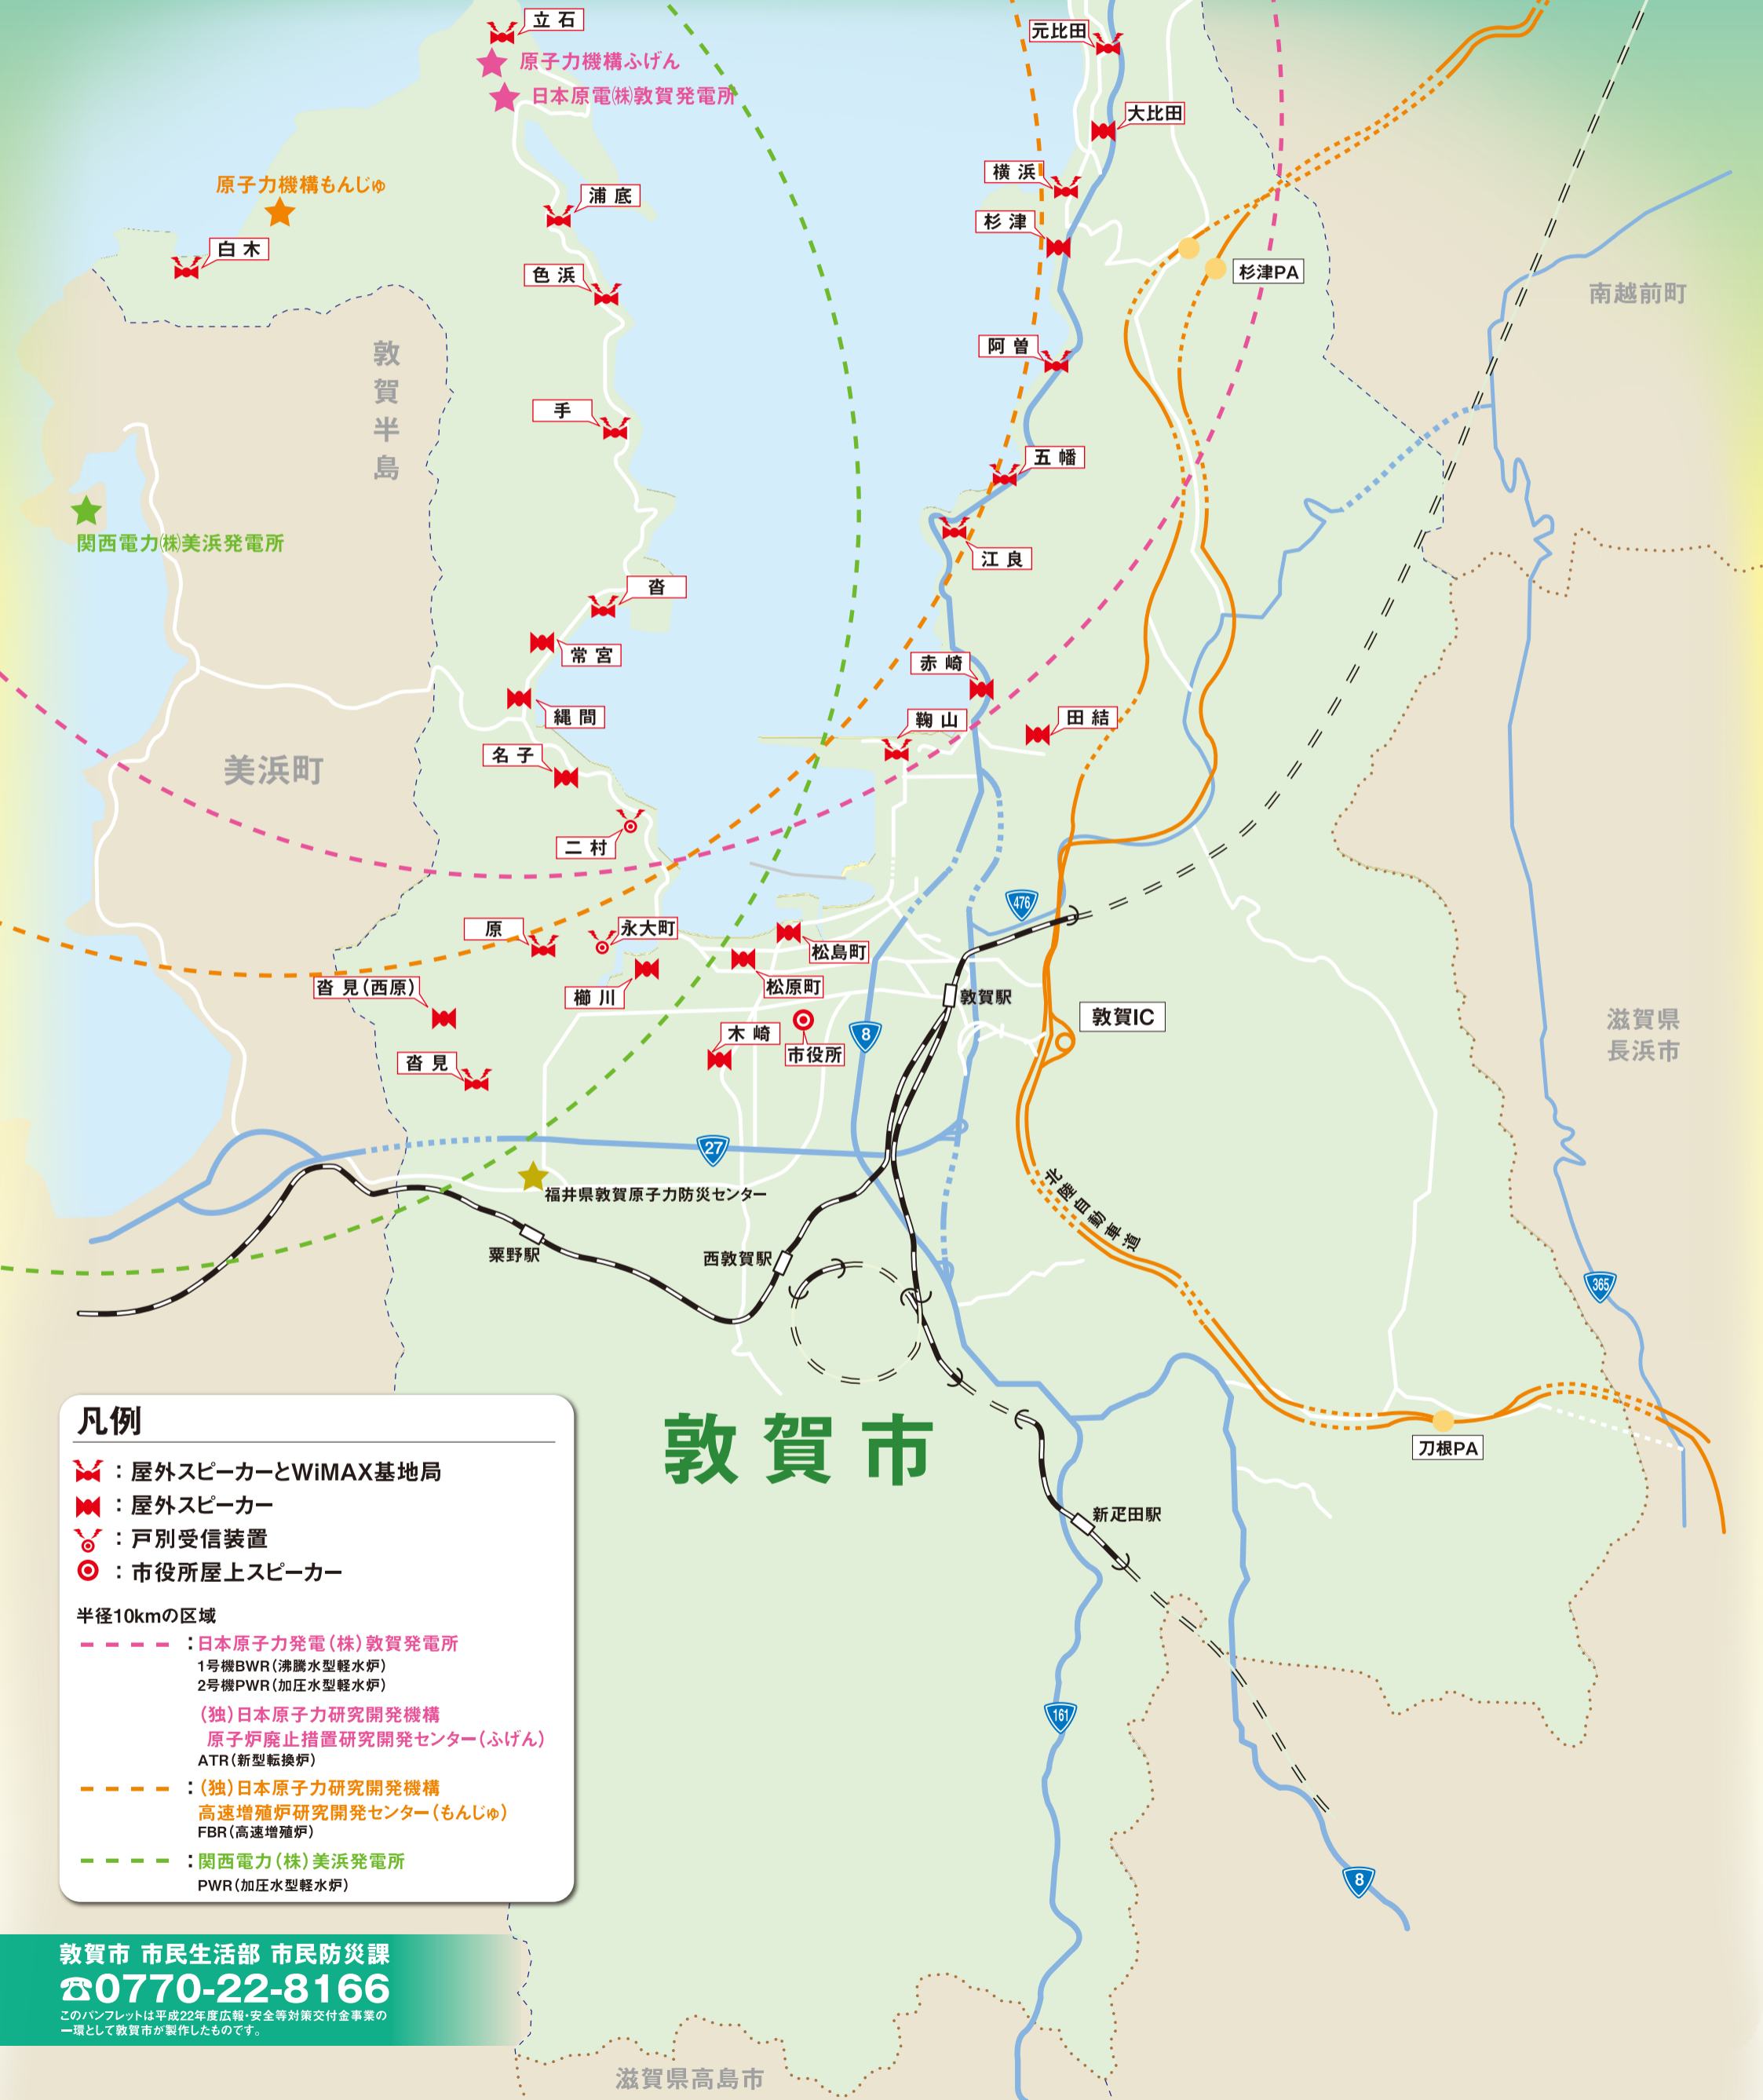

敦賀市

防災情報伝達システム

凡例

- 🦋 : 屋外スピーカーとWiMAX基地局
- 🦋 : 屋外スピーカー
- 🦋 : 戸別受信装置
- 📍 : 市役所屋上スピーカー

半径10kmの区域

- : 日本原子力発電(株)敦賀発電所
1号機BWR(沸騰水型軽水炉)
2号機PWR(加圧水型軽水炉)
- (独)日本原子力研究開発機構
原子炉廃止措置研究開発センター(ふげん)
ATR(新型転換炉)
- : (独)日本原子力研究開発機構
高速増殖炉研究開発センター(もんじゅ)
FBR(高速増殖炉)
- : 関西電力(株)美浜発電所
PWR(加圧水型軽水炉)

敦賀市 市民生活部 市民防災課
☎0770-22-8166
このパンフレットは平成22年度広報・安全等対策交付金事業の一環として敦賀市が制作したものです。

滋賀県高島市